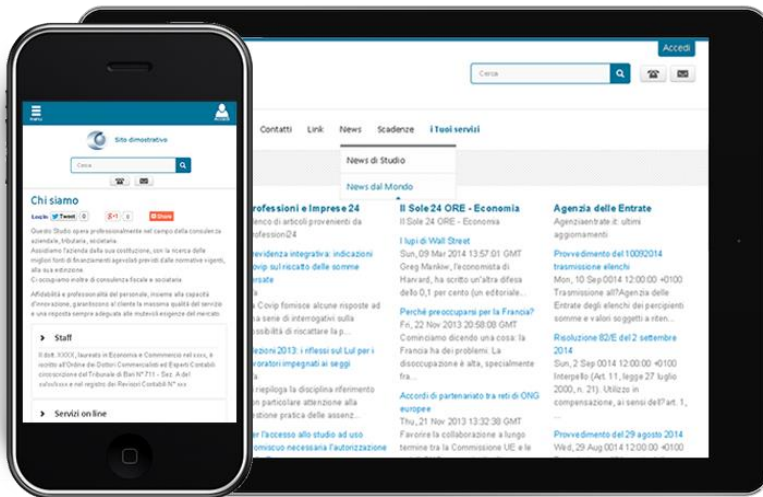

1. Scegli il template adatto a te

Tutti ottimizzati per navigazione da Mobile

2. Sostituisci/aggiungi/elimina immagini

Puoi sostituire le immagini scegliendo da una gallery di settore contenente più di 100 immagini o inserendone altre di tua scelta

3. Contenuti base preimpostati

Chi siamo, Contatti, Catalogo servizi, Link utili, News, Area clienti pubblica e riservata

Tutti i contenuti possono essere personalizzati e ampliati anche da mobile

4. News aggiornate

Scadenziario dell' Agenzia delle Entrate

Notizie RSS dalle maggiori testate di settore, aggiornate automaticamente (es. Il Sole 24ore-Rss)

Offri servizi h24

I tuoi Clienti

accedono all'area riservata, consultano e scaricano documenti a loro riservati anche da mobile