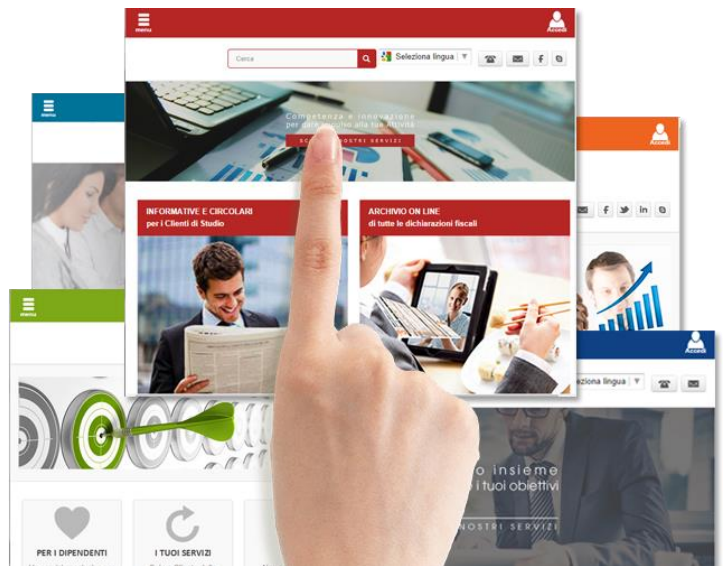

Data Consult

software partner  TeamSystem®

webPortal Studio

Il web su misura per lo Studio professionale
Sito - Documenti - Comunicazione

Integrato al tuo Gestionale TeamSystem

Online con un click

Scegli il tuo stile e sei online

1. Scegli il template adatto a te

Tutti ottimizzati per navigazione da Mobile

2. Sostituisci/aggiungi/elimina immagini

Puoi sostituire le immagini scegliendo da una gallery di settore contenente più di 100 immagini o inserendone altre di tua scelta

3. Contenuti base preimpostati

Chi siamo, Contatti, Catalogo servizi, Link utili, News, Area clienti pubblica e riservata

Tutti i contenuti possono essere personalizzati e ampliati anche da mobile

4. News aggiornate