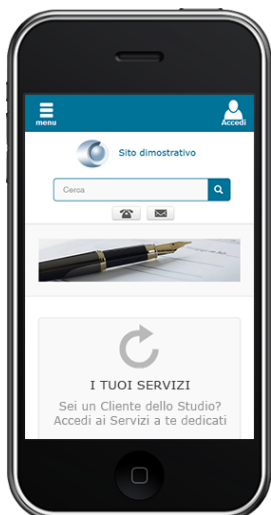

Scadenziario dell' Agenzia delle Entrate

Notizie RSS dalle maggiori testate di settore, aggiornate automaticamente (es. Il Sole 24ore-Rss)

Offri servizi h24

I tuoi Clienti

accedono all'area riservata, consultano e scaricano documenti a loro riservati anche da mobile

Il tuo Staff

non dovrà più inviare mail ai clienti con fatture e altri documenti allegati

Comunica con i Clienti e Raggiungine di nuovi

Fatti trovare sul web

Il tuo Studio Online con Contatti, Info e Servizi anche da mobile