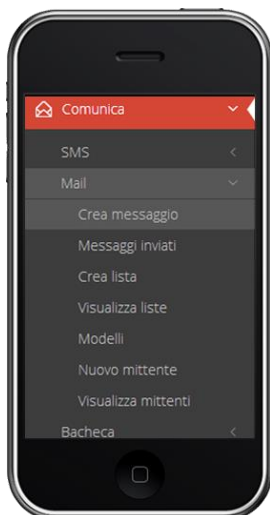

Scadenziario dell' Agenzia delle Entrate

Notizie RSS dalle maggiori testate di settore, aggiornate automaticamente (es. Il Sole 24ore-Rss)

Offri servizi h24

I tuoi Clienti

accedono all'area riservata, consultano e scaricano documenti a loro riservati anche da mobile

Il tuo Staff

non dovrà più inviare mail ai clienti con fatture e altri documenti allegati

Comunica con i Clienti e Raggiungine di nuovi

Fatti trovare sul web

Il tuo Studio Online con Contatti, Info e Servizi anche da mobile

Comunica

Invia SMS e newsletter
Gestisci news
Crea moduli compilabili

Condividi sui Social

Condividi pagine, servizi, news, eventi e fatti conoscere sui social

Funzionalità principali

Gestisci Contenuti

testi - immagini - video
download - moduli compilabili